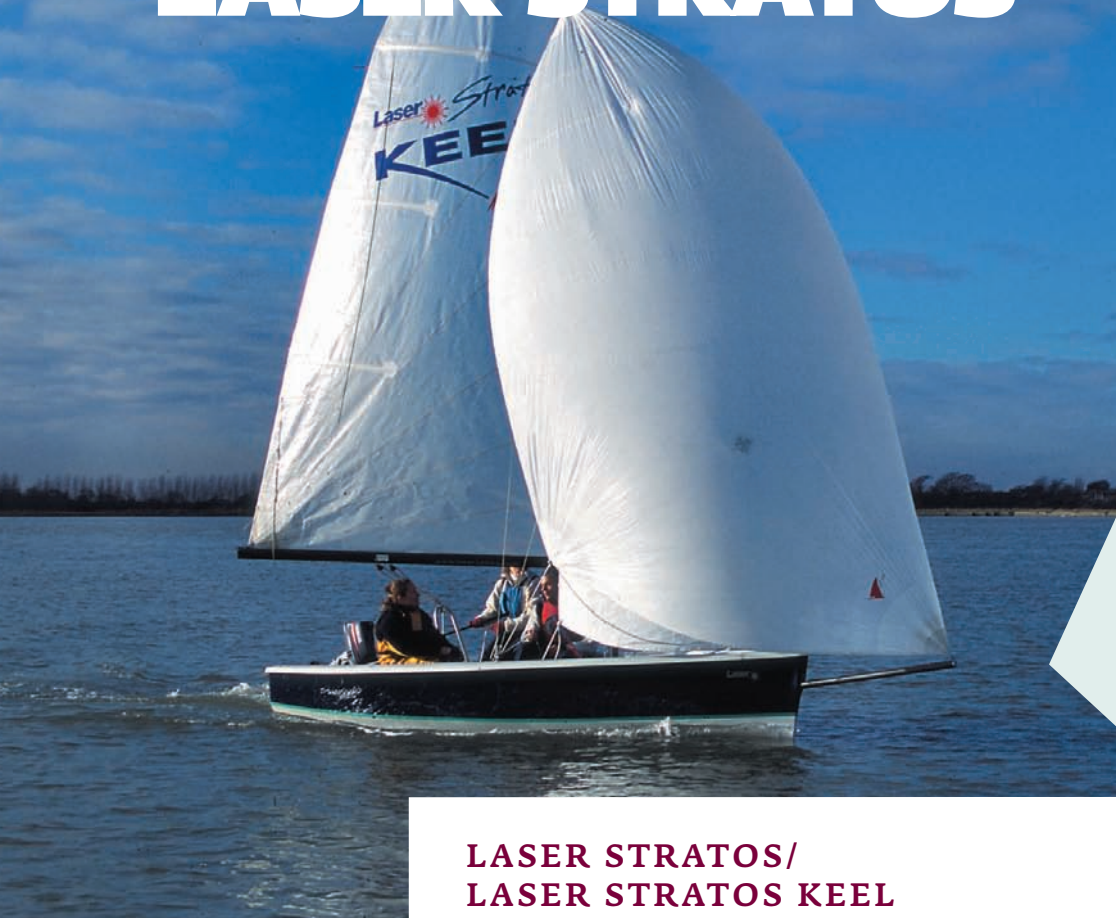

 LaserPerformance

LASER CLASS

LaserPerformance.com

LASER STRATOS

LASER STRATOS/ LASER STRATOS KEEL

Stabilità e prestazioni per la famiglia!

STRATOS

Perfetta per le esigenze della tua famiglia, con spazio anche per borse ed altri oggetti che vorrete portare con voi. Perfetta anche per i tuoi amici con cui vorrai navigare nelle giornate più ventose. Un'uscita in doppio o una gita con la famiglia, neppure l'ombra del compromesso, il meglio sempre!

Randa terzarolabile, Fiocco avvolgibile, Gennaker a circuito chiuso.

COSTRUZIONE – Lo scafo è costruito in sandwich di poliestere e foam GRP per maggiore rigidità, leggerezza e reattività, ma comunque robusto e di poca manutenzione.

STRATOS KEEL

Maggiore stabilità grazie al bulbo di 100kg! Con una chiglia retrattile da 100kg, la stabilità è davvero rassicurante, sia quando si entra in barca mentre è ormeggiata in banchina, sia durante la navigazione.

- Chiglia facilmente retrattile.
- Mano di terzaroli, fiocco avvolgibile, gennaker a circuito chiuso.

SPECIFICHE - LASER STRATOS

LUNGHEZZA	4.94M
LARGHEZZA	2.10M
PESO SCAFO	190KG
PESO SCAFO	11.11M ²
FIOCCO	3.42M ²
GENNAKER	12.54M ²
PESO MASSIMO EQUIPAGGIO	540KG
EQUIPAGGIO	1-6 PERSONE
PESO OTTIMALE	150/225 KG
TRASPORTO	CARRELLO STRADALE