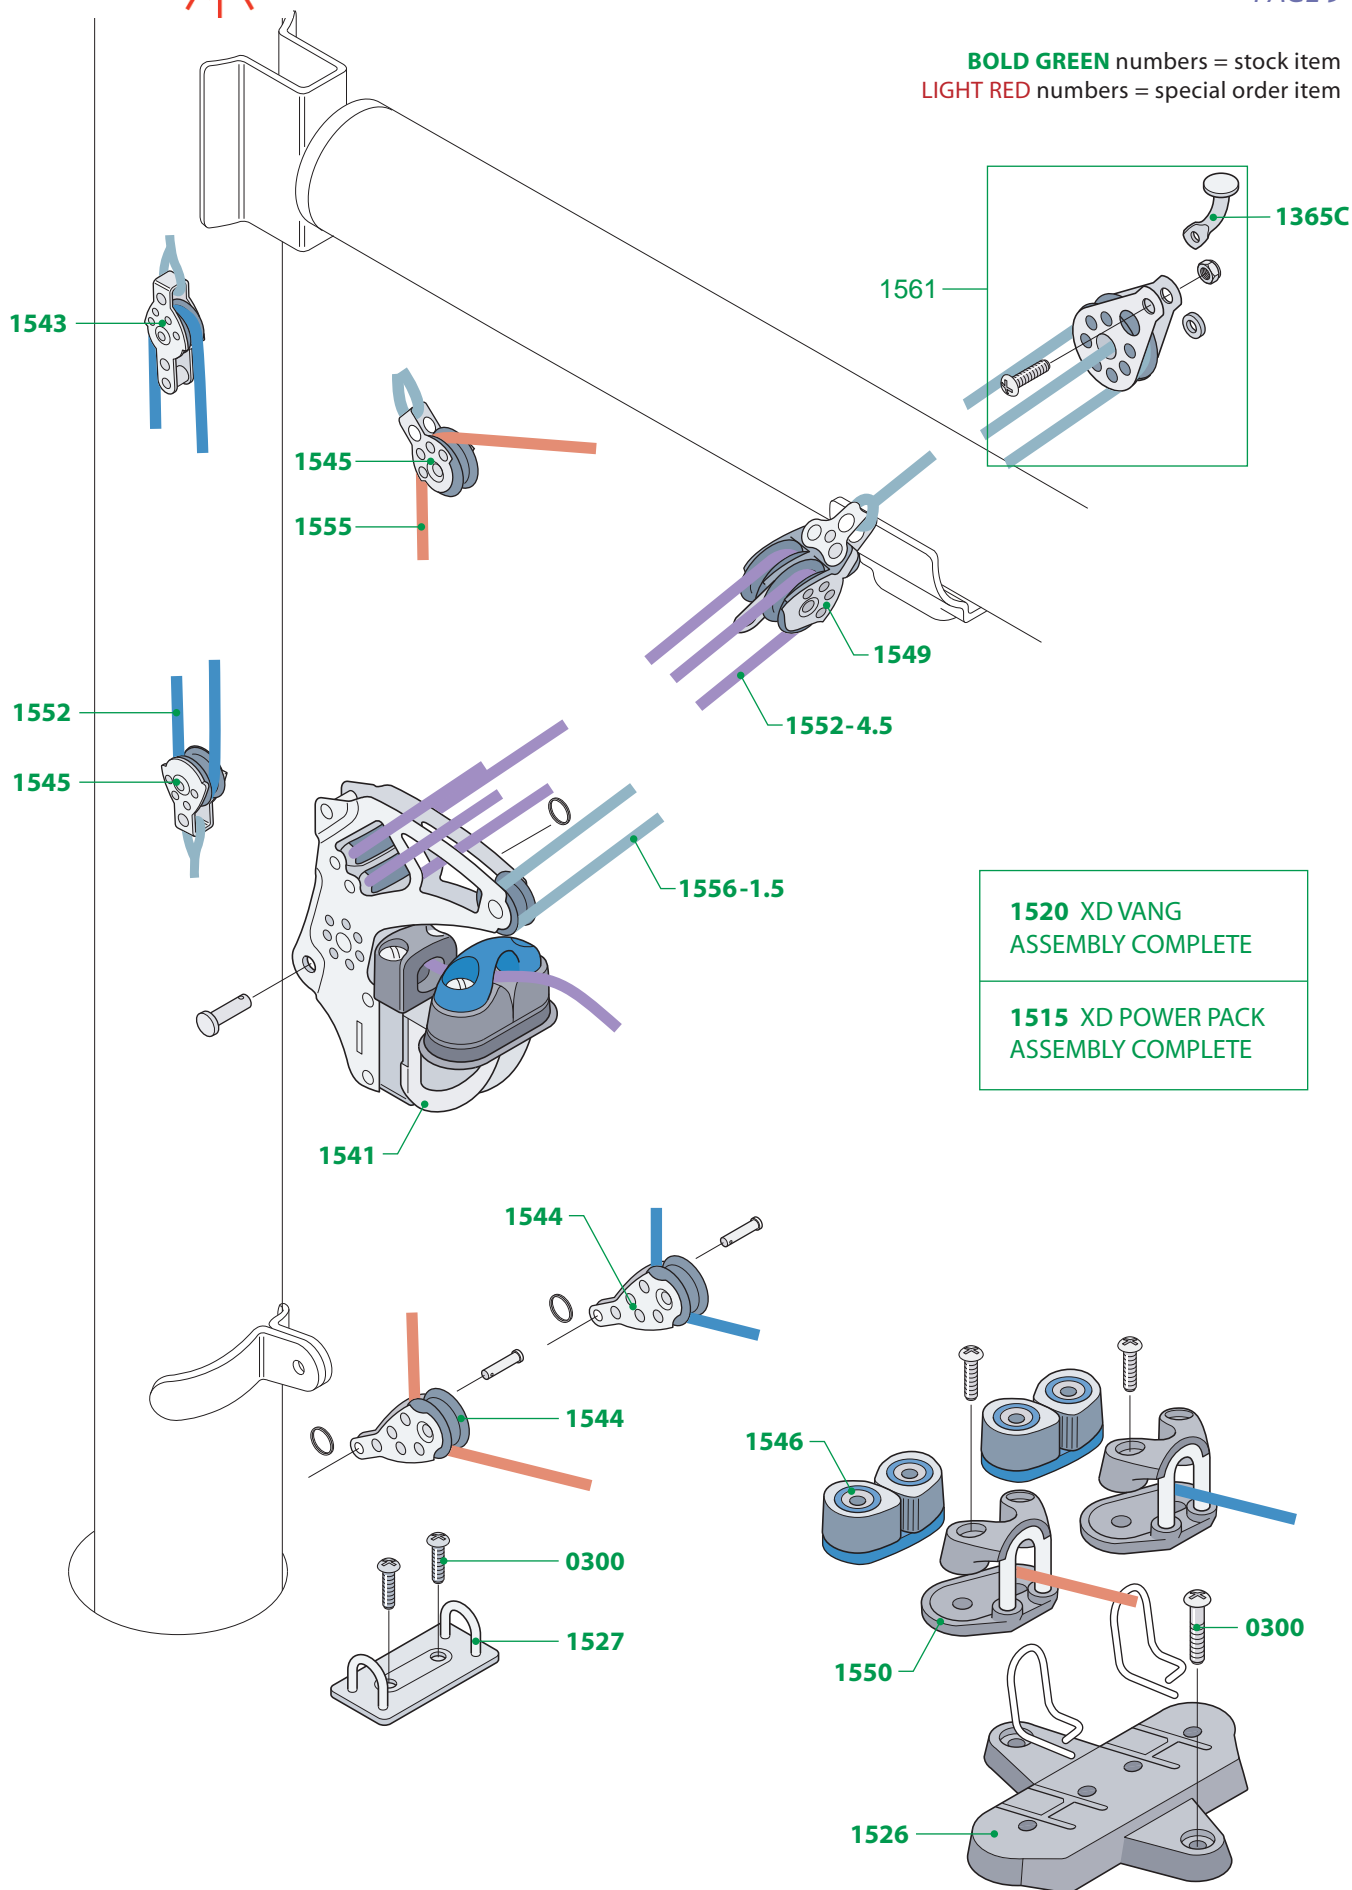

### SAIL NUMBERS

STD & RADIAL			4.7		
Sail No.	Black	Red	Sail No.	Black	Red
0	3410F	3400F	0	3460	3450
1	3411F	3401F	1	3461	3451
2	3412F	3402F	2	3462	3452
3	3413F	3403F	3	3463	3453
4	3414F	3404F	4	3464	3454
5	3415F	3405F	5	3465	3455
6	3416F	3406F	6	3466	3456
7	3417F	3407F	7	3467	3457
8	3418F	3408F	8	3468	3458

**BOLD GREEN** numbers = stock item  
**LIGHT RED** numbers = special order item

**RADIAL RIG** available comprising: 1408, 1320 & 1460

**4.7 RIG** available comprising: 1412, 1330 & 1460

**BOLD GREEN** numbers = stock item  
**LIGHT RED** numbers = special order item

**BOLD GREEN** numbers = stock item  
**LIGHT RED** numbers = special order item

**BOLD GREEN** numbers = stock item  
**LIGHT RED** numbers = special order item

**BOLD GREEN** numbers = stock item  
**LIGHT RED** numbers = special order item