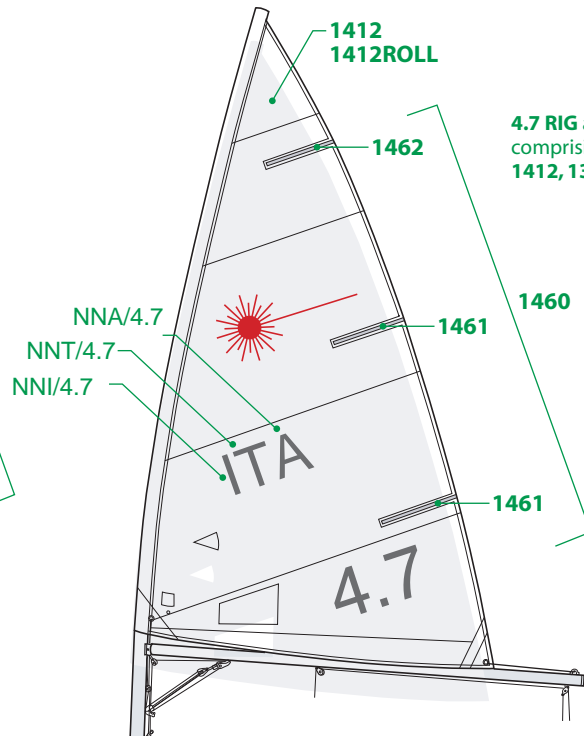

**BOLD GREEN** numbers = stock item  
**LIGHT RED** numbers = special order item

Compra su [www.lasersailing.it](http://www.lasersailing.it) o chiama 0290002661

### SAIL NUMBERS

STD & RADIAL			4.7		
Sail No.	Black	Red	Sail No.	Black	Red
0	3410F	3400F	0	3460	3450
1	3411F	3401F	1	3461	3451
2	3412F	3402F	2	3462	3452
3	3413F	3403F	3	3463	3453
4	3414F	3404F	4	3464	3454
5	3415F	3405F	5	3465	3455
6	3416F	3406F	6	3466	3456
7	3417F	3407F	7	3467	3457
8	3418F	3408F	8	3468	3458

**BOLD GREEN** numbers = stock item  
**LIGHT RED** numbers = special order item

**RADIAL RIG** available comprising: 1408, 1320 & 1460

**4.7 RIG** available comprising: 1412, 1330 & 1460

**BOLD GREEN** numbers = stock item  
**LIGHT RED** numbers = special order item

**BOLD GREEN** numbers = stock item  
**LIGHT RED** numbers = special order item

**BOLD GREEN** numbers = stock item  
**LIGHT RED** numbers = special order item

**BOLD GREEN** numbers = stock item  
**LIGHT RED** numbers = special order item