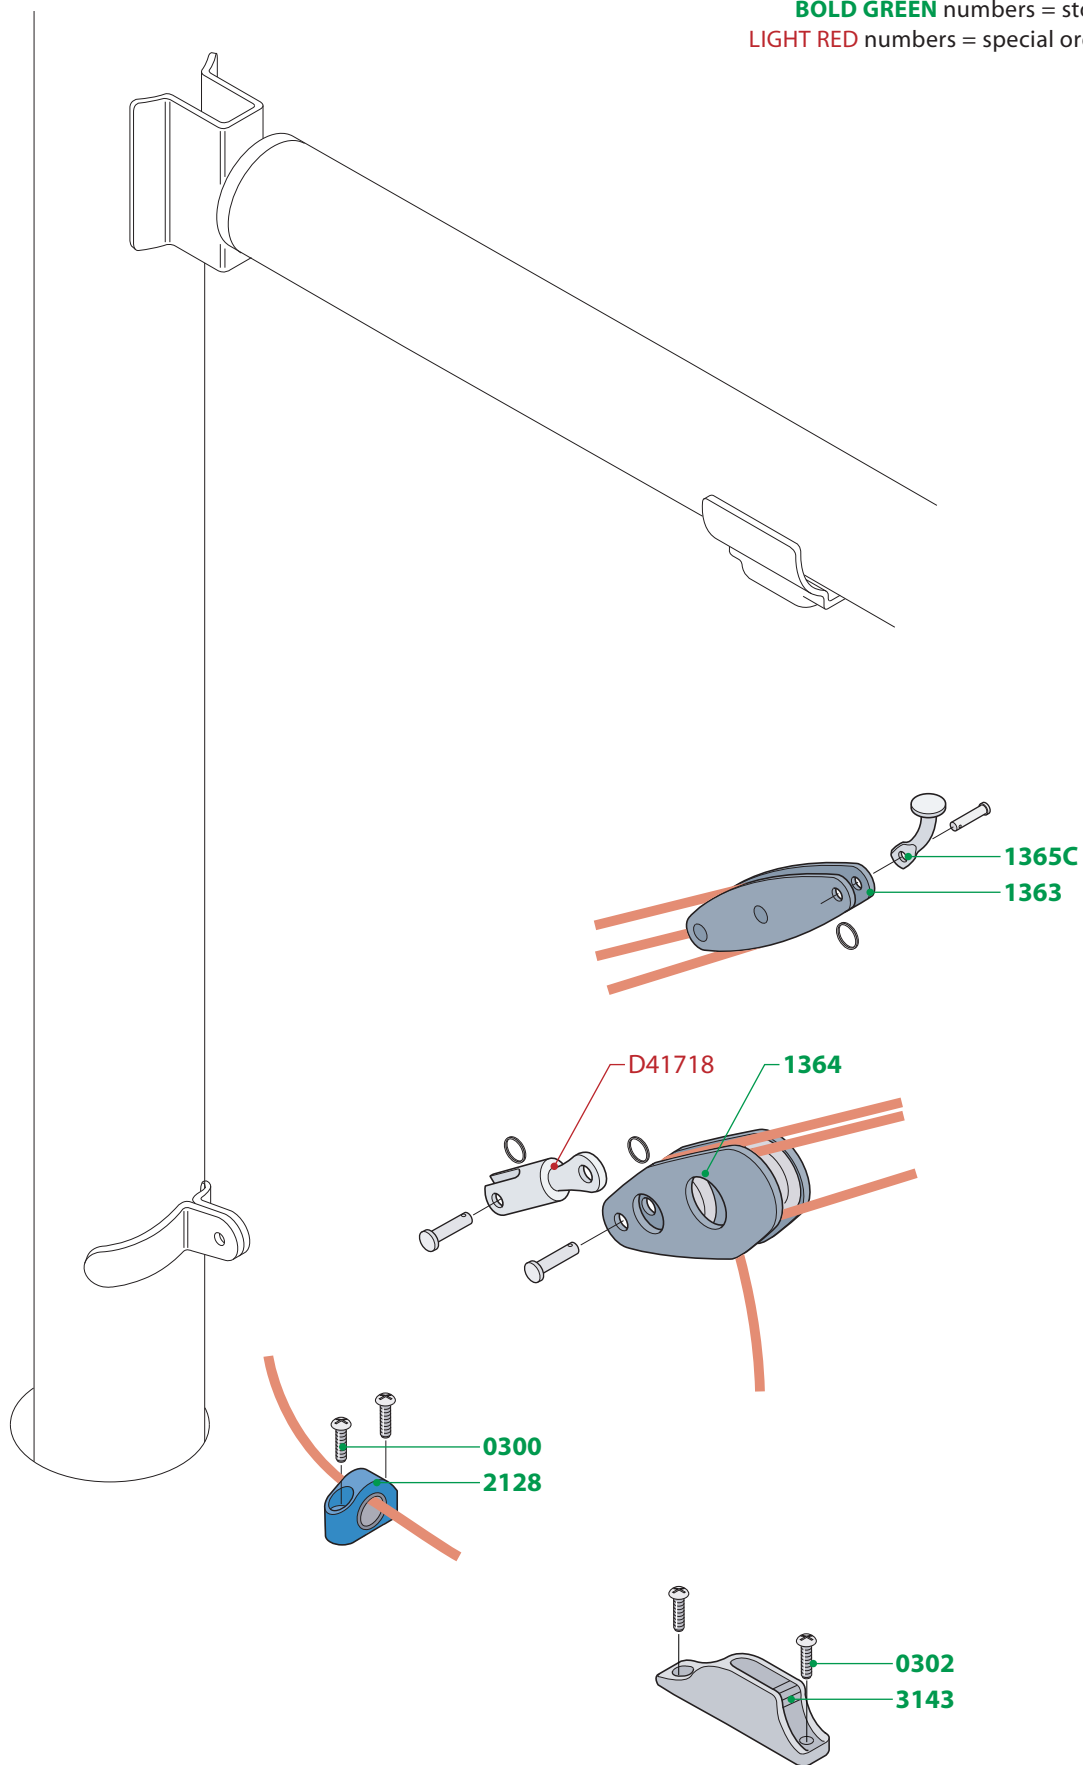

### SAIL NUMBERS

STD & RADIAL			4.7		
Sail No.	Black	Red	Sail No.	Black	Red
0	3410F	3400F	0	3460	3450
1	3411F	3401F	1	3461	3451
2	3412F	3402F	2	3462	3452
3	3413F	3403F	3	3463	3453
4	3414F	3404F	4	3464	3454
5	3415F	3405F	5	3465	3455
6	3416F	3406F	6	3466	3456
7	3417F	3407F	7	3467	3457
8	3418F	3408F	8	3468	3458

**BOLD GREEN** numbers = stock item  
**LIGHT RED** numbers = special order item

**RADIAL RIG** available comprising: 1408, 1320 & 1460

**4.7 RIG** available comprising: 1412, 1330 & 1460

**BOLD GREEN** numbers = stock item  
**LIGHT RED** numbers = special order item

**BOLD GREEN** numbers = stock item  
**LIGHT RED** numbers = special order item

**BOLD GREEN** numbers = stock item  
**LIGHT RED** numbers = special order item

**BOLD GREEN** numbers = stock item  
**LIGHT RED** numbers = special order item