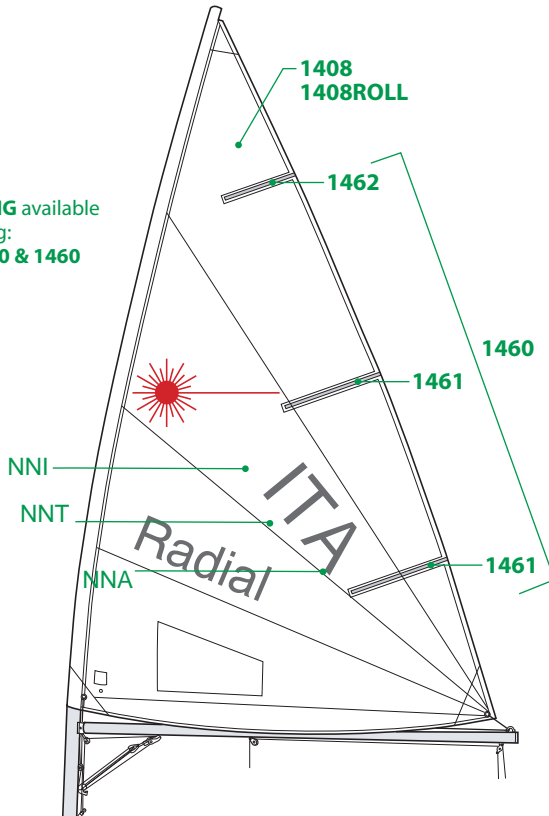

**BOLD GREEN** numbers = stock item  
**LIGHT RED** numbers = special order item

Compra su [www.lasersailing.it](http://www.lasersailing.it) o chiama 0290002661

### SAIL NUMBERS

STD & RADIAL			4.7		
Sail No.	Black	Red	Sail No.	Black	Red
0	3410F	3400F	0	3460	3450
1	3411F	3401F	1	3461	3451
2	3412F	3402F	2	3462	3452
3	3413F	3403F	3	3463	3453
4	3414F	3404F	4	3464	3454
5	3415F	3405F	5	3465	3455
6	3416F	3406F	6	3466	3456
7	3417F	3407F	7	3467	3457
8	3418F	3408F	8	3468	3458

**BOLD GREEN** numbers = stock item  
**LIGHT RED** numbers = special order item

**RADIAL RIG** available comprising: 1408, 1320 & 1460

**4.7 RIG** available comprising: 1412, 1330 & 1460

**BOLD GREEN** numbers = stock item  
**LIGHT RED** numbers = special order item

**BOLD GREEN** numbers = stock item  
**LIGHT RED** numbers = special order item

**BOLD GREEN** numbers = stock item  
**LIGHT RED** numbers = special order item

**BOLD GREEN** numbers = stock item  
**LIGHT RED** numbers = special order item