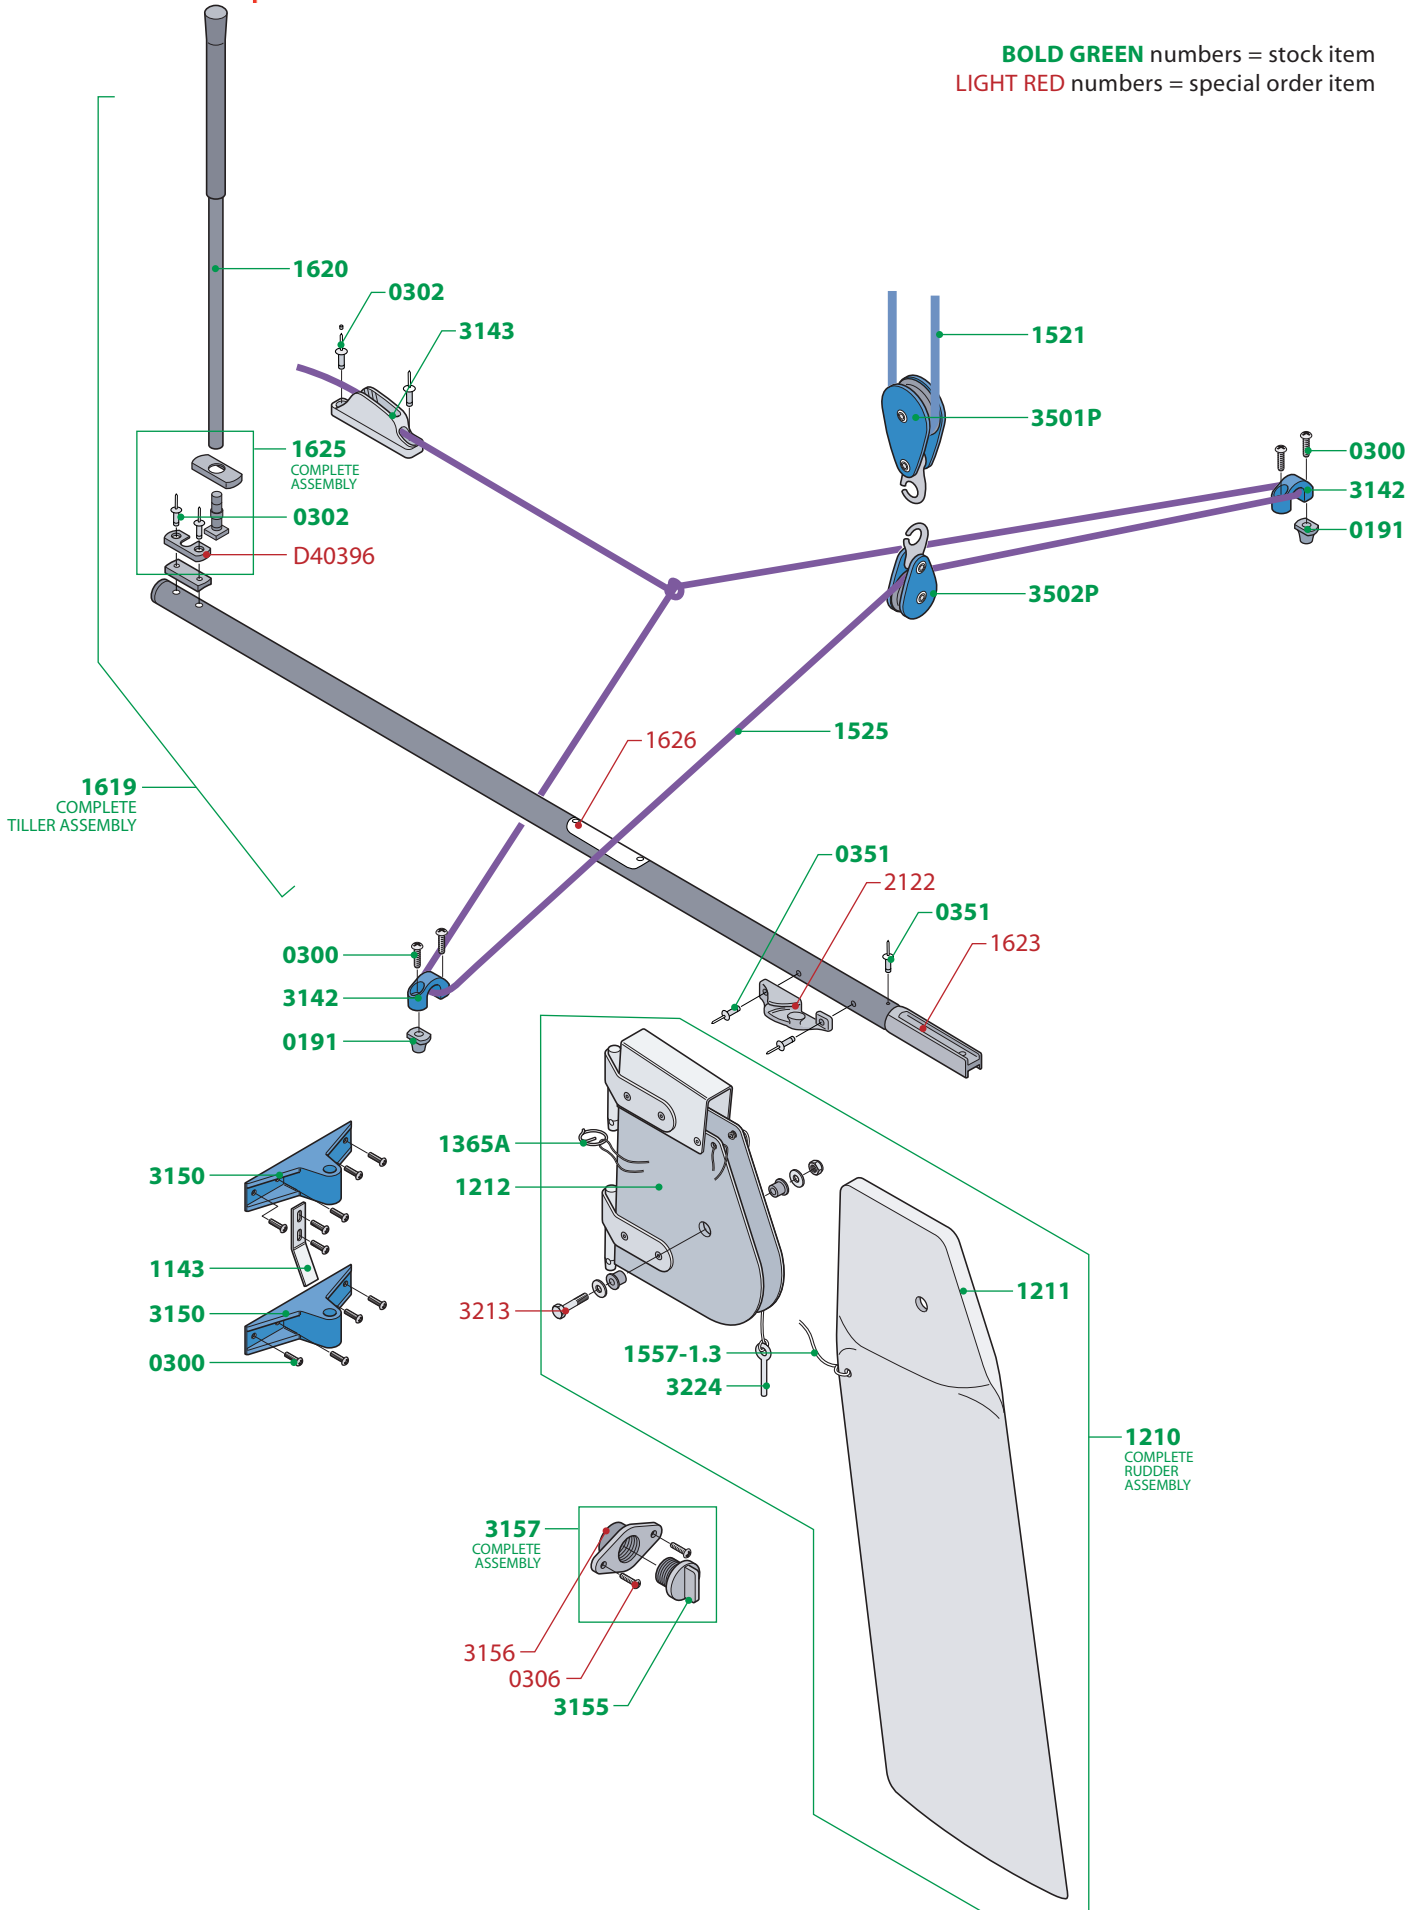

BOLD GREEN numbers = stock item
LIGHT RED numbers = special order item

Compra su www.lasersailing.it o chiama 0290002661