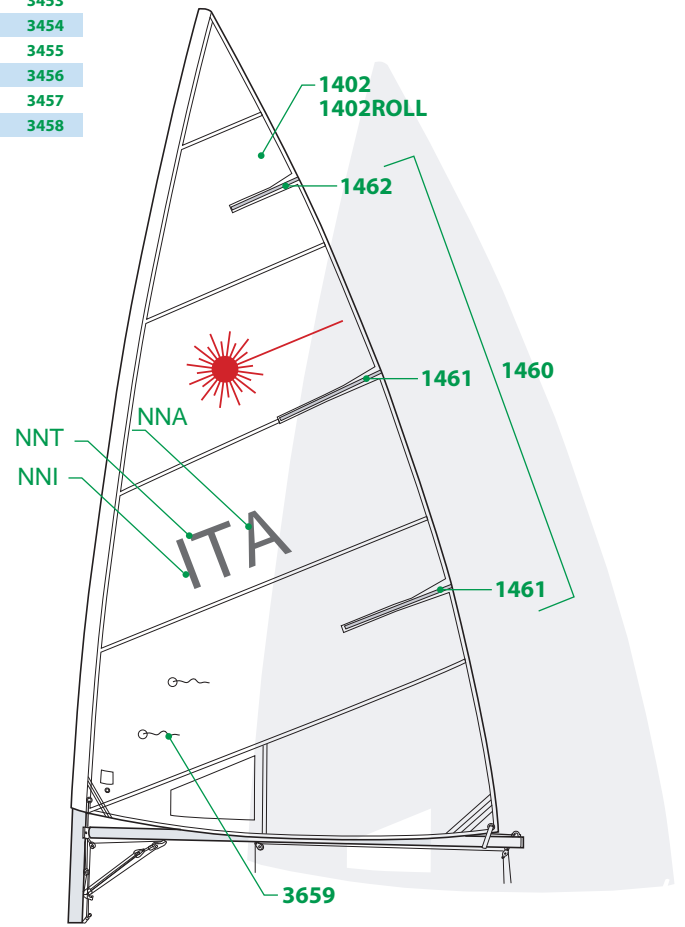

**BOLD GREEN** numbers = stock item  
**LIGHT RED** numbers = special order item

Compra su [www.lasersailing.it](http://www.lasersailing.it) o chiama 0290002661

### SAIL NUMBERS

STD & RADIAL			4.7		
Sail No.	Black	Red	Sail No.	Black	Red
0	3410F	3400F	0	3460	3450
1	3411F	3401F	1	3461	3451
2	3412F	3402F	2	3462	3452
3	3413F	3403F	3	3463	3453
4	3414F	3404F	4	3464	3454
5	3415F	3405F	5	3465	3455
6	3416F	3406F	6	3466	3456
7	3417F	3407F	7	3467	3457
8	3418F	3408F	8	3468	3458

**BOLD GREEN** numbers = stock item  
**LIGHT RED** numbers = special order item

**RADIAL RIG** available comprising: 1408, 1320 & 1460

**4.7 RIG** available comprising: 1412, 1330 & 1460

**BOLD GREEN** numbers = stock item  
**LIGHT RED** numbers = special order item