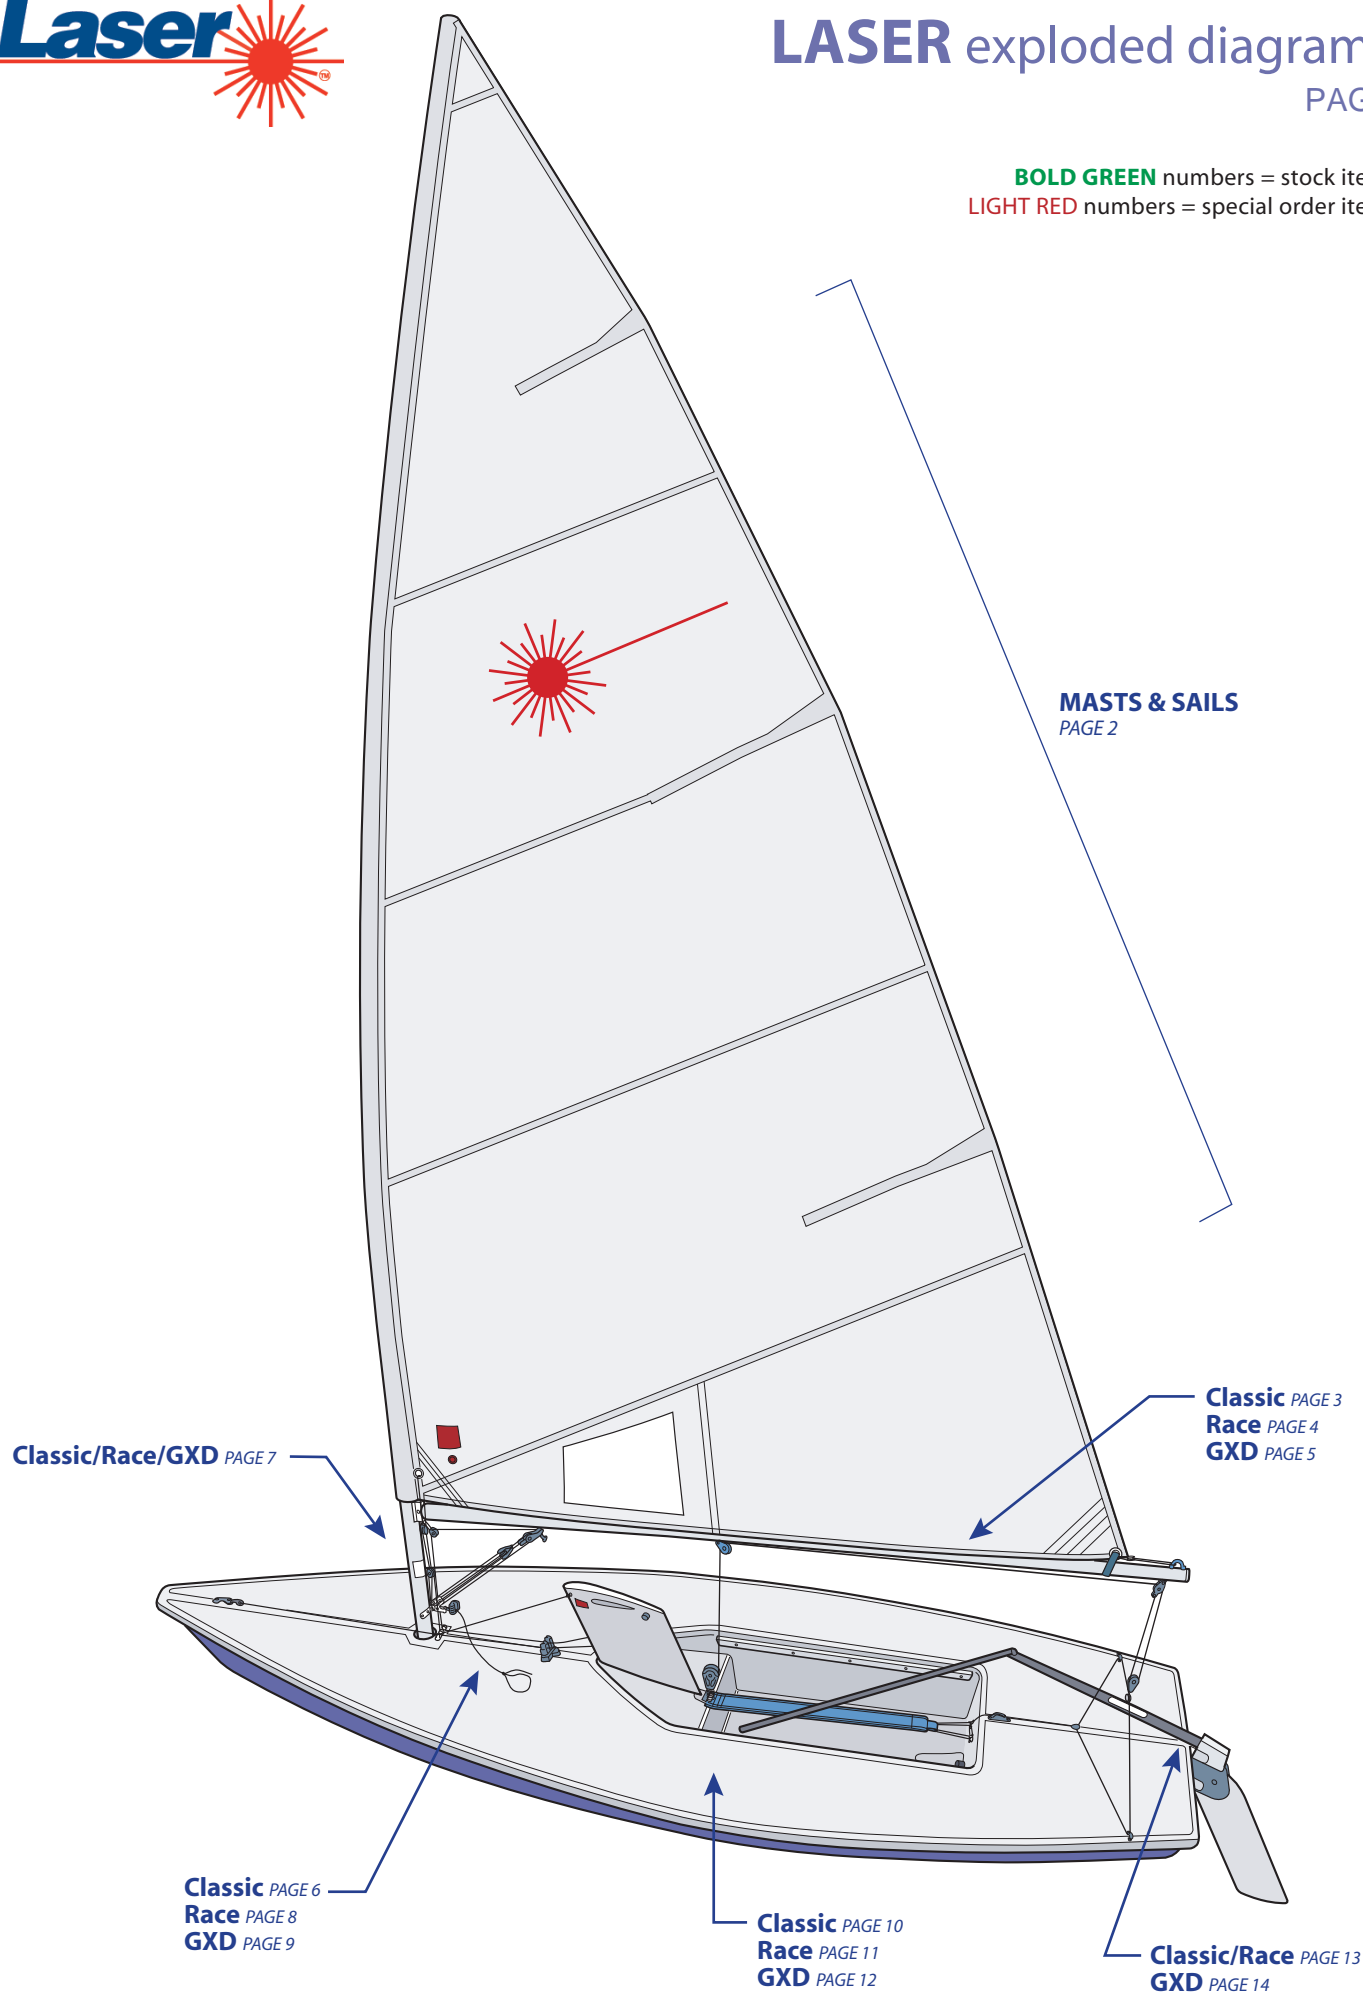

**BOLD GREEN** numbers = stock item  
**LIGHT RED** numbers = special order item

Compra su [www.lasersailing.it](http://www.lasersailing.it) o chiama 0290002661

### SAIL NUMBERS

STD & RADIAL			4.7		
Sail No.	Black	Red	Sail No.	Black	Red
0	3410F	3400F	0	3460	3450
1	3411F	3401F	1	3461	3451
2	3412F	3402F	2	3462	3452
3	3413F	3403F	3	3463	3453
4	3414F	3404F	4	3464	3454
5	3415F	3405F	5	3465	3455
6	3416F	3406F	6	3466	3456
7	3417F	3407F	7	3467	3457
8	3418F	3408F	8	3468	3458

**BOLD GREEN** numbers = stock item  
**LIGHT RED** numbers = special order item

**RADIAL RIG** available comprising: 1408, 1320 & 1460

**4.7 RIG** available comprising: 1412, 1330 & 1460

**BOLD GREEN** numbers = stock item  
**LIGHT RED** numbers = special order item