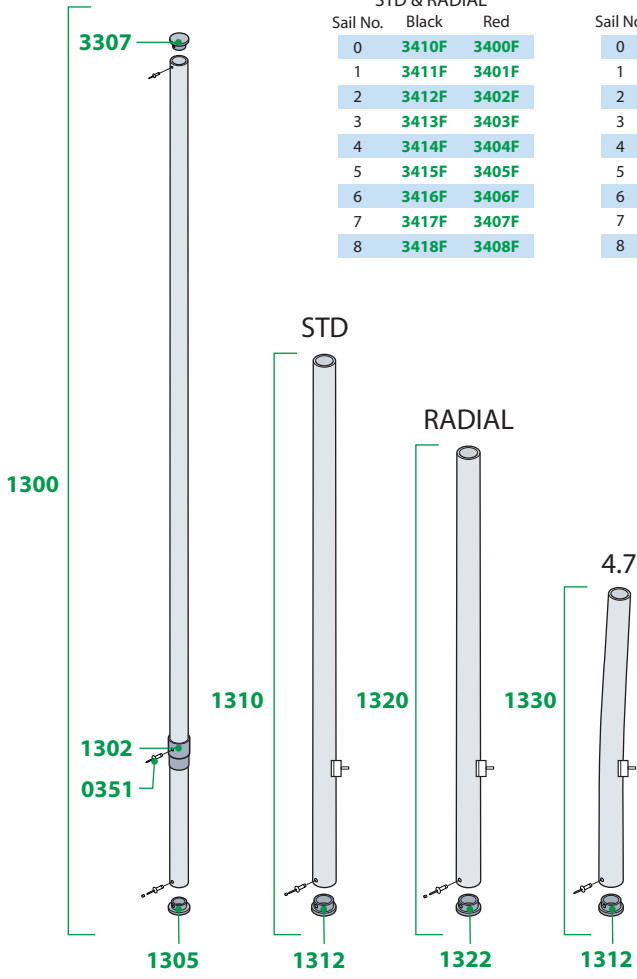

**BOLD GREEN** numbers = stock item  
**LIGHT RED** numbers = special order item

Compra su [www.lasersailing.it](http://www.lasersailing.it) o chiama 0290002661

### SAIL NUMBERS

STD & RADIAL			4.7		
Sail No.	Black	Red	Sail No.	Black	Red
0	3410F	3400F	0	3460	3450
1	3411F	3401F	1	3461	3451
2	3412F	3402F	2	3462	3452
3	3413F	3403F	3	3463	3453
4	3414F	3404F	4	3464	3454
5	3415F	3405F	5	3465	3455
6	3416F	3406F	6	3466	3456
7	3417F	3407F	7	3467	3457
8	3418F	3408F	8	3468	3458

**BOLD GREEN** numbers = stock item  
**LIGHT RED** numbers = special order item

**RADIAL RIG** available comprising: 1408, 1320 & 1460

**4.7 RIG** available comprising: 1412, 1330 & 1460

**BOLD GREEN** numbers = stock item  
**LIGHT RED** numbers = special order item

**BOLD GREEN** numbers = stock item  
**LIGHT RED** numbers = special order item

**BOLD GREEN** numbers = stock item  
**LIGHT RED** numbers = special order item

**BOLD GREEN** numbers = stock item  
**LIGHT RED** numbers = special order item