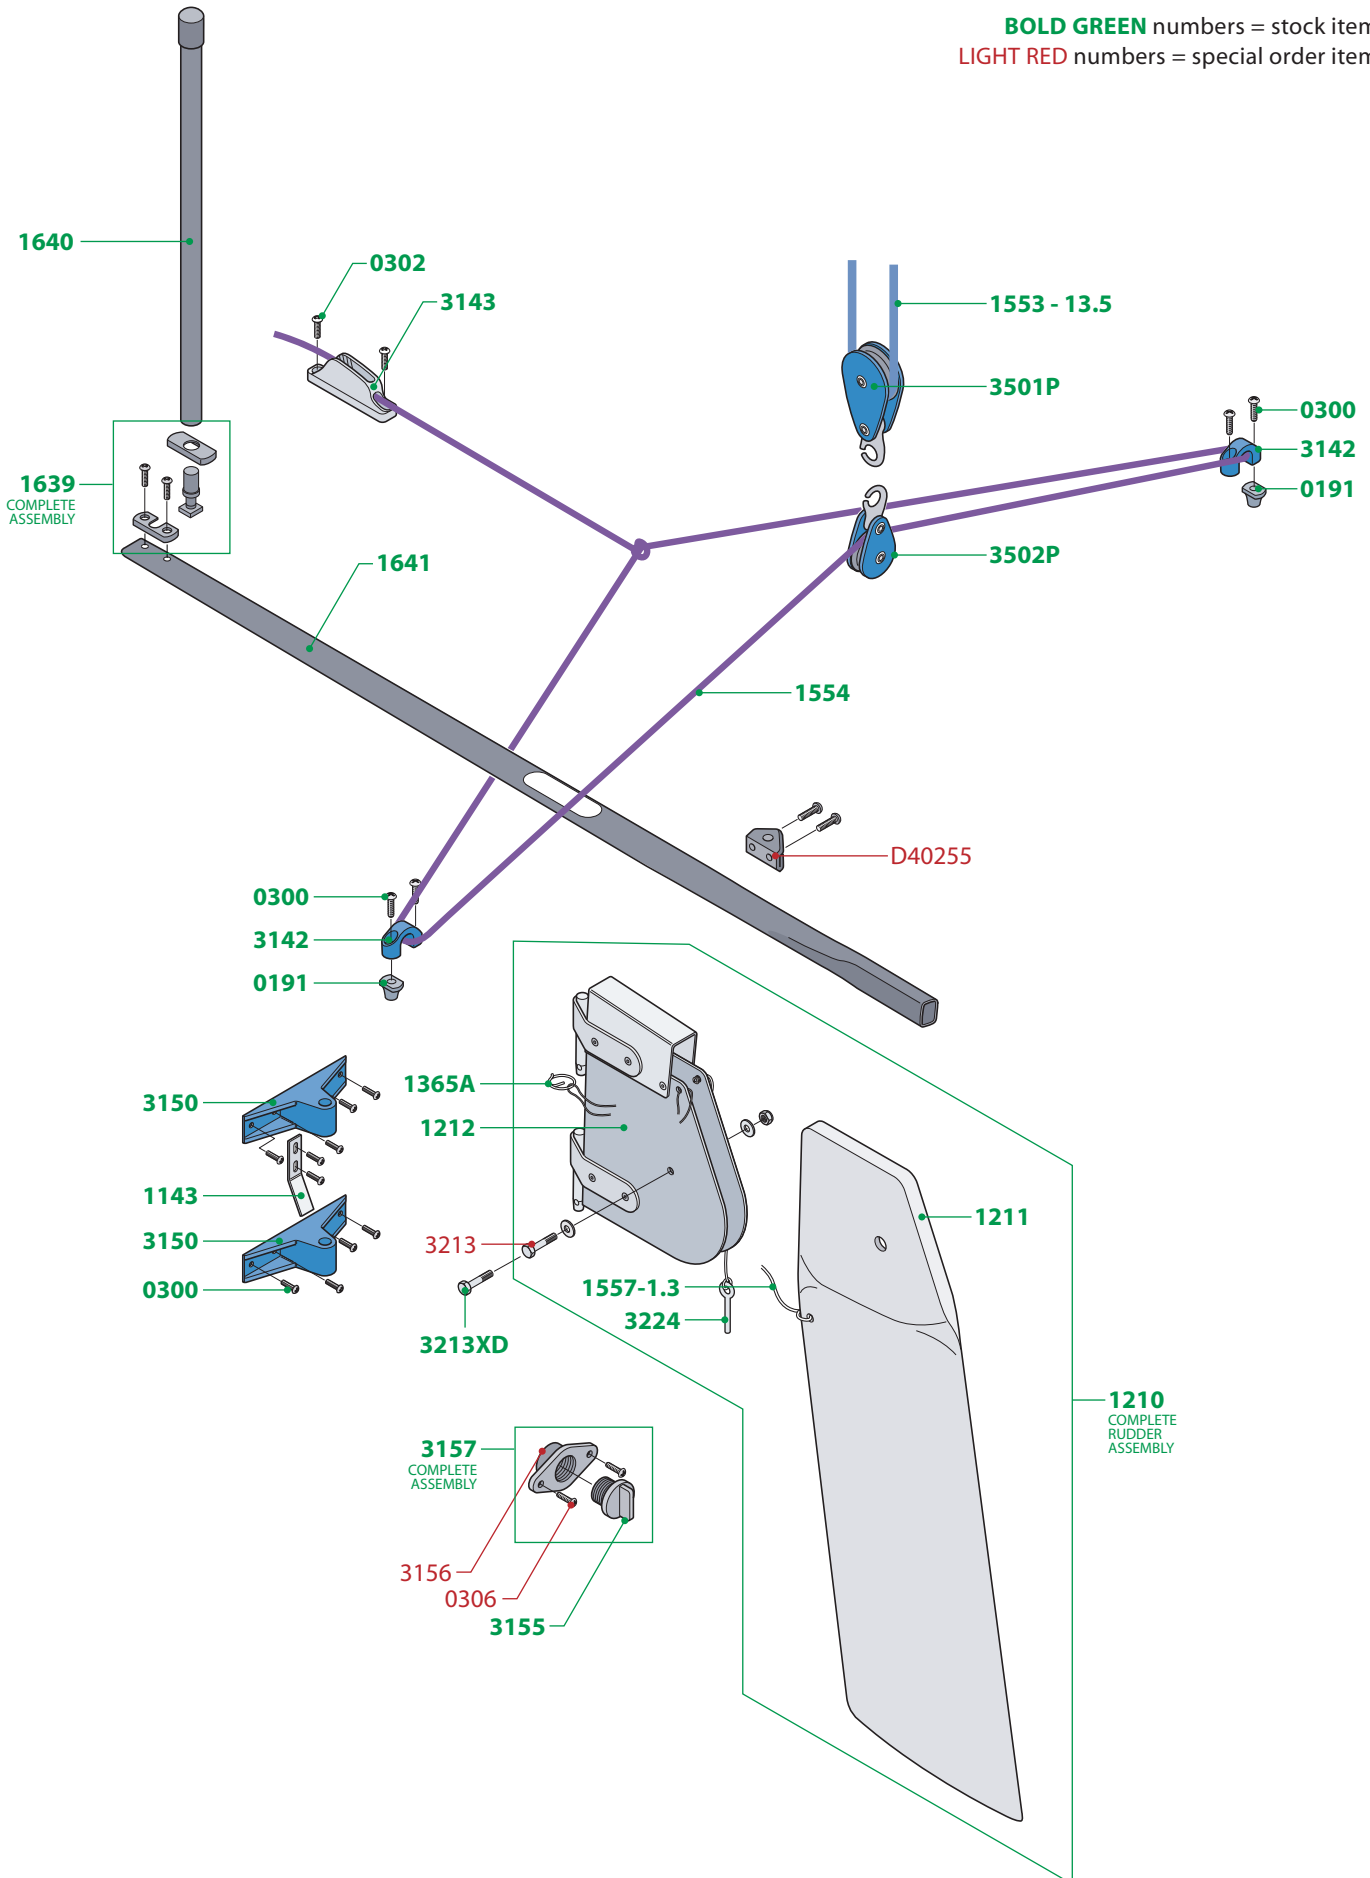

BOLD GREEN numbers = stock item
LIGHT RED numbers = special order item

Acquista su www.lasersailing.it chiama 0290002661