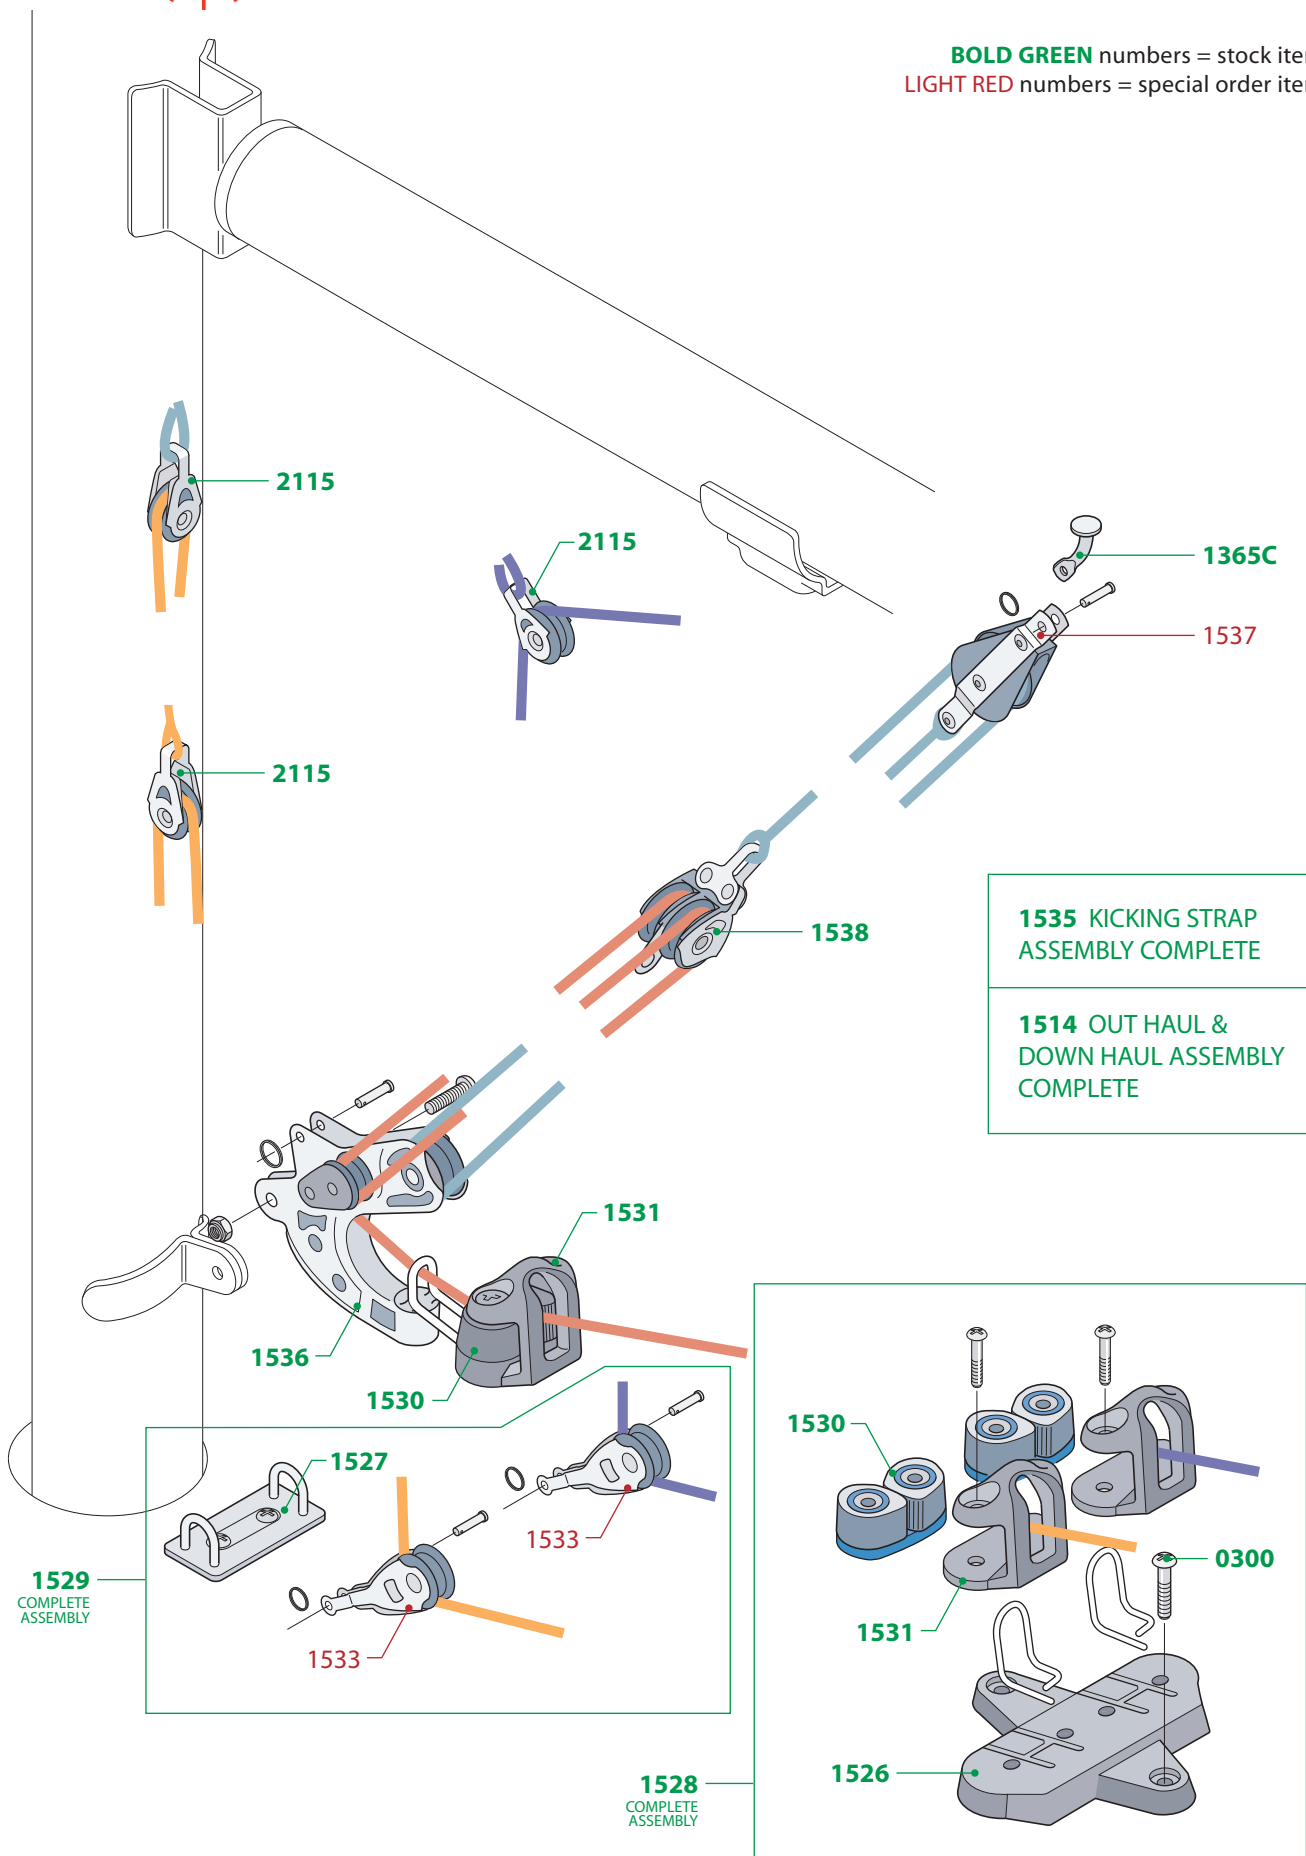

### SAIL NUMBERS

STD & RADIAL			4.7		
Sail No.	Black	Red	Sail No.	Black	Red
0	3410F	3400F	0	3460	3450
1	3411F	3401F	1	3461	3451
2	3412F	3402F	2	3462	3452
3	3413F	3403F	3	3463	3453
4	3414F	3404F	4	3464	3454
5	3415F	3405F	5	3465	3455
6	3416F	3406F	6	3466	3456
7	3417F	3407F	7	3467	3457
8	3418F	3408F	8	3468	3458

**BOLD GREEN** numbers = stock item  
**LIGHT RED** numbers = special order item

**RADIAL RIG** available comprising: 1408, 1320 & 1460

**4.7 RIG** available comprising: 1412, 1330 & 1460

**BOLD GREEN** numbers = stock item  
**LIGHT RED** numbers = special order item

**BOLD GREEN** numbers = stock item  
**LIGHT RED** numbers = special order item

**BOLD GREEN** numbers = stock item  
**LIGHT RED** numbers = special order item

**BOLD GREEN** numbers = stock item  
**LIGHT RED** numbers = special order item